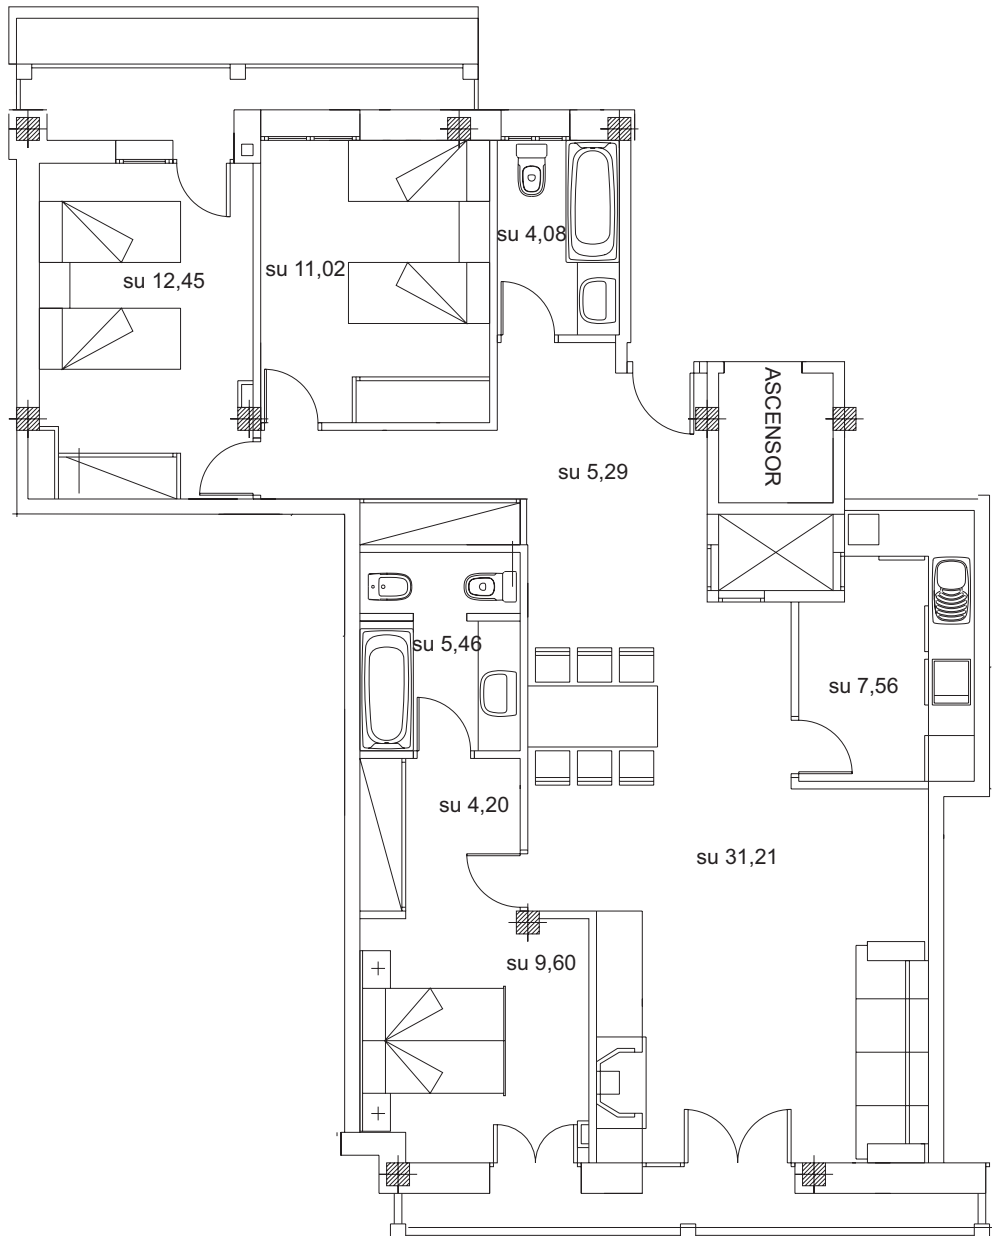

Santímanu

Edificio C Planta Primera Apartamento 1

Superficie Construida: 113,49 m²

Eth Puntet

Escala 1:100

Teléfonos: 605 879 836
973 642 531

www.puntet.com

email: info@puntet.com