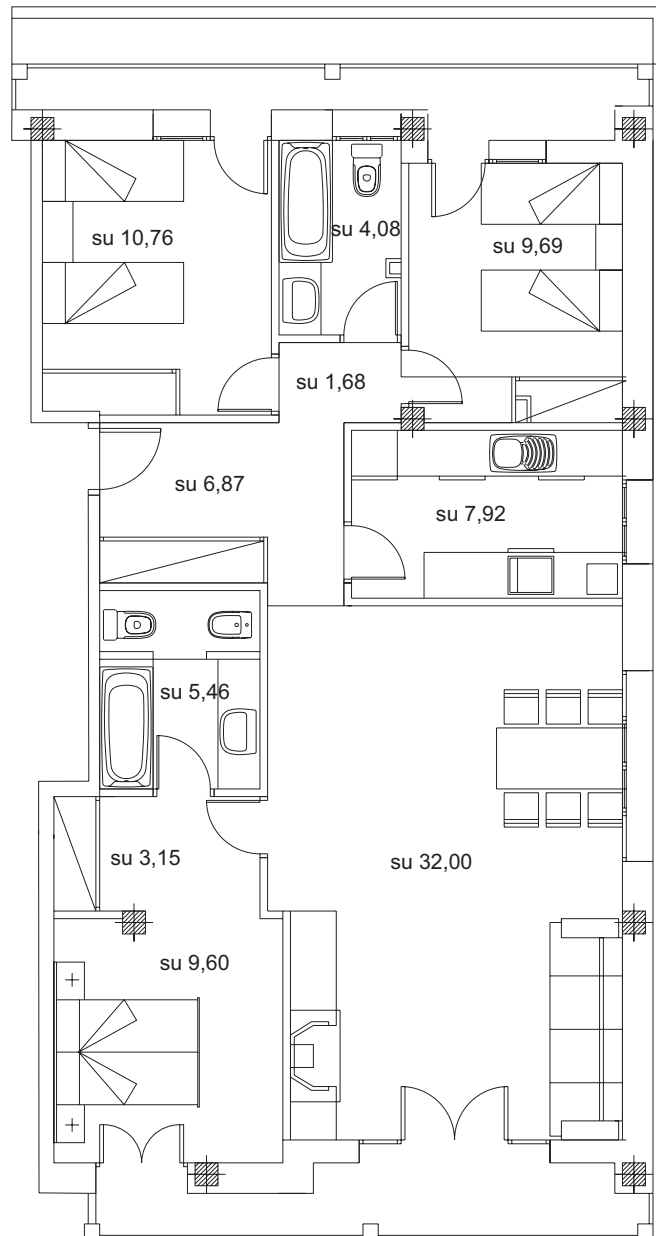

Santímanu

Edificio C Planta Primera Apartamento 2

Superficie Construida: 110,02 m²

Eth Puntet

Escala 1:100

Teléfonos: 605 879 836
973 642 531

www.puntet.com

email: info@puntet.com