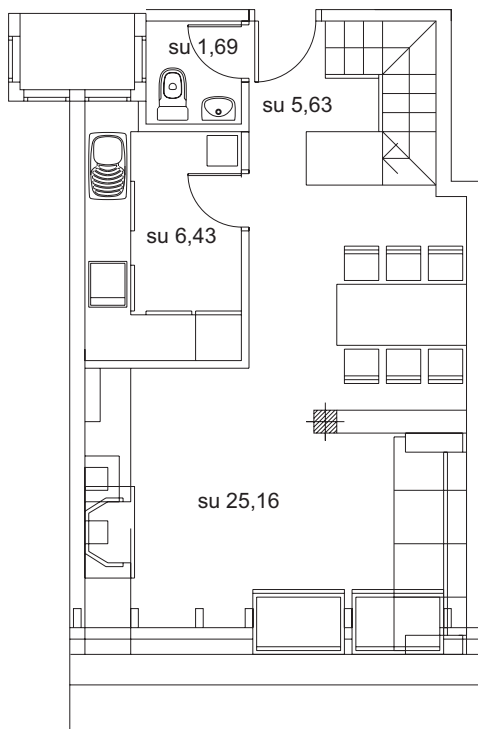

Santímanu

Edificio C Planta Fumeral Ático 3

Fumeral 1

Fumeral 2

Superficie Construida: 72,24 m²

Escala 1:100

Eth Puntet

Telefonos: 605 879 836
973 642 531