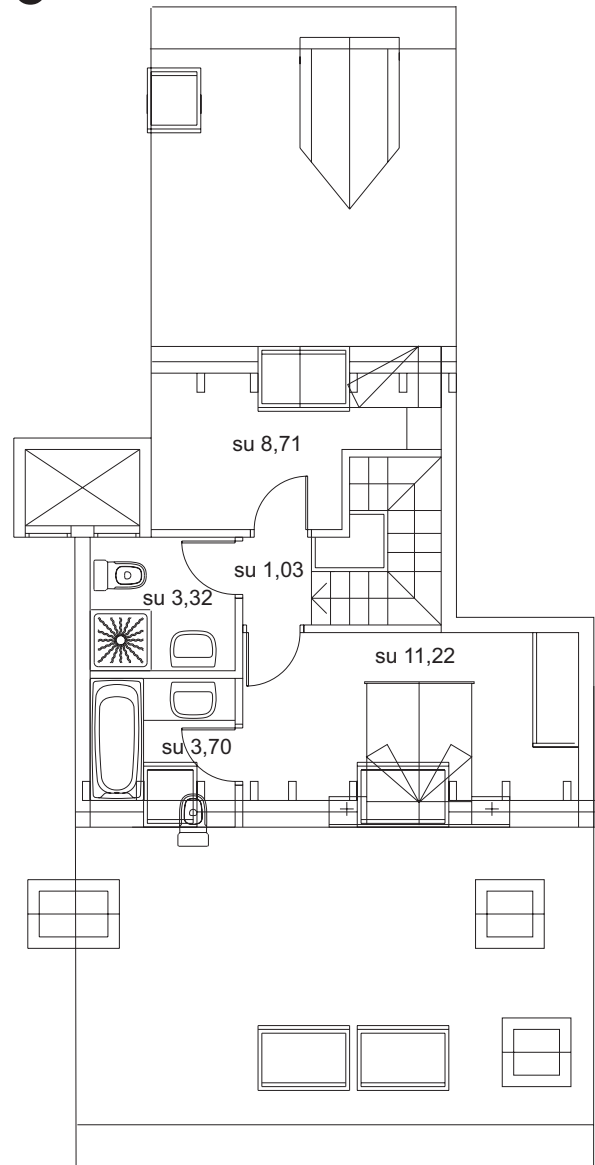

Santímanu

Edificio C Planta Fumeral Ático 3

Fumeral 1

Fumeral 2

Superficie Construida: 72,24 m²

Escala 1:100

Eth Puntet

Telefonos: 605 879 836
973 642 531